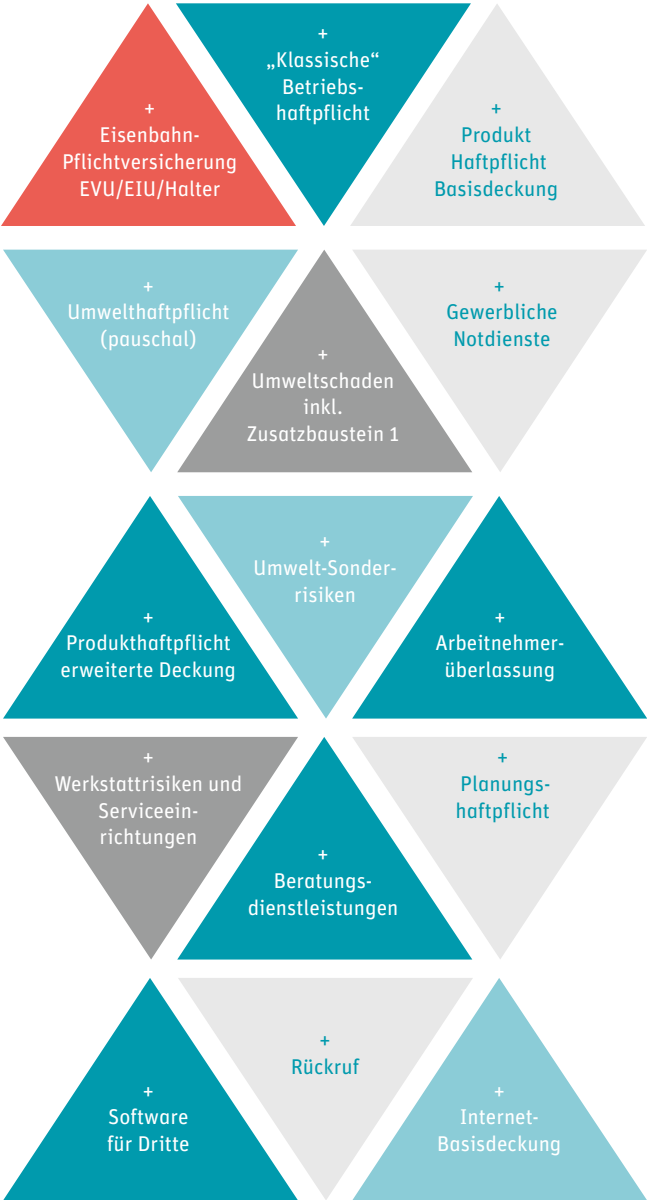

Mögliche Bausteine